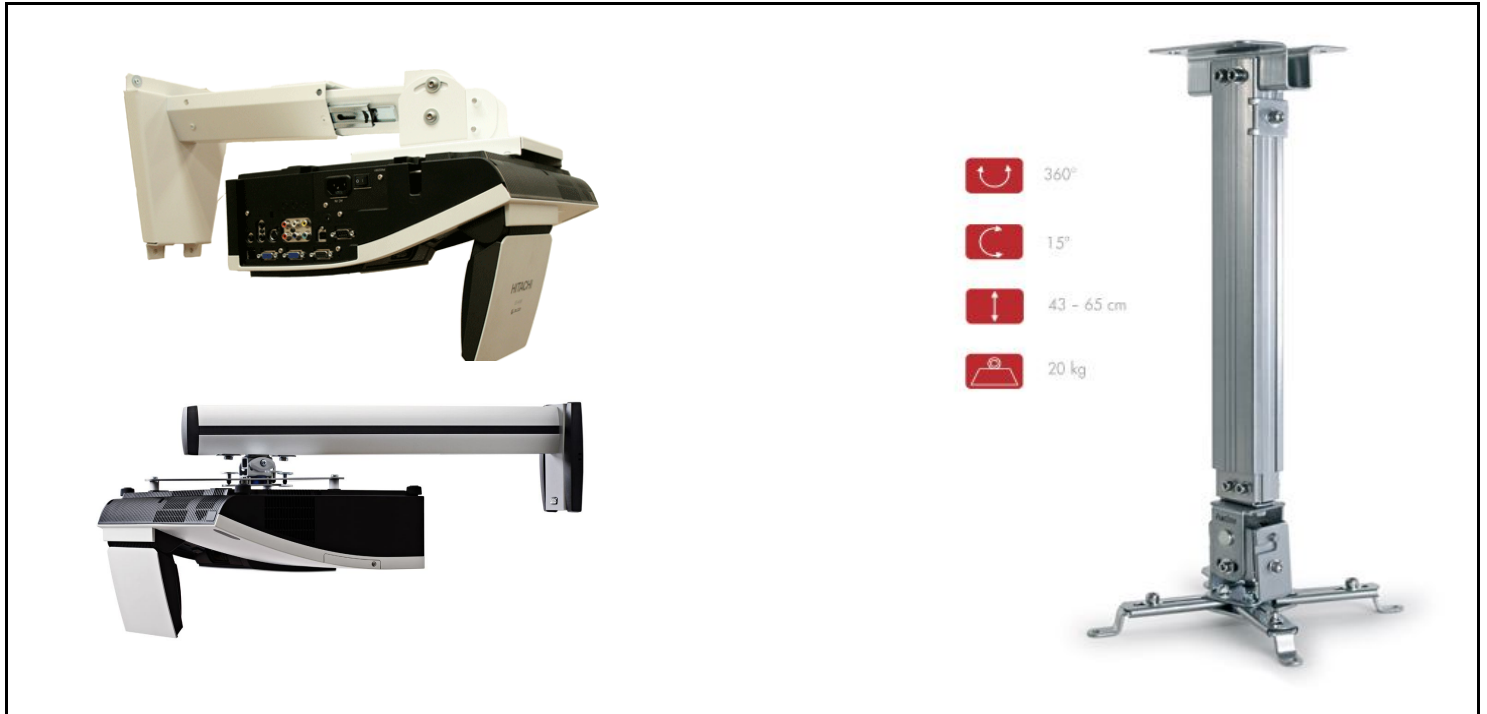

12 SOPORTES TECHO PARA PROYECTORES

Importado por StudyPLAN

www.studyplan.es - Tlf .: 902 105 729

SOPORTES PARA PROYECTORES DE PARED Y TECHO

Soportes especiales para la Hitachi ED-A101

SPR-548P

Ref.	Producto	Modelos de proyector	Contraste y color	Lúmenes	Unidad de embalaje	Sistema sujeción	Peso / Ruido	Garantía	Euros sin IVA	Euros con IVA	Notas
------	----------	----------------------	-------------------	---------	--------------------	------------------	--------------	----------	---------------	---------------	-------

SUJECIÓN A PARED PARA PROYECTORES ULTRACORTOS

LOXIT ED-A100PARED	Sistema sujeción a pared LOXIT para Hitachi A100 o NEC	Para Hitachi ED-A100 y ED-A110			individual	OJO: sólo a pared	Telescópico horizontal hasta 80 cm de largo	3 años	195	226,20	Consulte instrucciones de instalación
AEO13010 V2-P0	Sistema sujeción a pared SMS para Hitachi A100 o A101	Para Hitachi ED-A100 o A101			individual	OJO: sólo a pared con regulación longitudinal de proyector	Soporte horizontal con 600 mm de rail	2 años	166	192,56	Consulte oferta ya que puede venir gratis con el A101

SOPORTE UNIVERSAL SUJECIÓN A TECHO PARA PROYECTORES ALCANCE LARGO

SPR-548P	Sistema sujeción a techo para cualquier proyector (suministrado con mástil telescópico)	Cualquiera (enganche universal)	 <ul style="list-style-type: none">  Orientación horizontal 360°  Inclinación vertical 15°  Peso máximo 20 Kg 		Individual Se puede instalar con o sin mástil	OJO: sólo a TECHO	12 cm sin mástil o entre 43 y 65 cm de largo usando mástil telescópico	2 años	46	53,36	Seguir instrucciones de instalación
----------	---	---------------------------------	--	--	---	-------------------	--	--------	----	-------	-------------------------------------

SOPORTES UNIVERSALES A TECHO PARA PROYECTORES ALCANCE LARGO CON ALTURA > 65 cm O TECHOS INCLINADOS