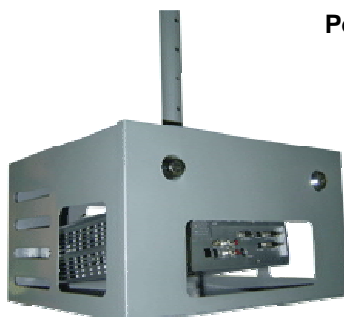

Vista trasera